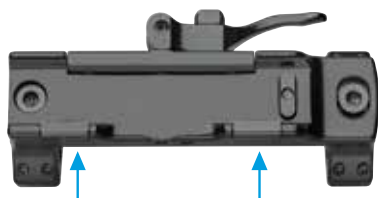

Code FXB02 Estensione € 184,00 + IVA
 Extended **0 MOA**

Code FXB03 Estensione € 200,00 + IVA
 Extended **20 MOA**

ATTACCHI A SGANCIO RAPIDO PER OTTICHE Quick detachable mounts for scope

100% GUARANTEED TO RETURN TO ZERO