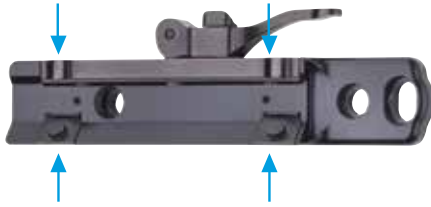

Chiusura Standard

serraggio della staffa con chiave esagonale 4mm (applicabile su tutti i modelli sopra elencati).

Closing Standard

clamp of the bracket with 4mm hexagonal key (applicable on all the models listed above).

ATTACCHI A SGANCIO RAPIDO PER OTTICHE
Quick detachable mounts for scope

100% GUARANTEED TO RETURN TO ZERO

STEEL INSERT SYSTEM CONTESSA®

I punti di chiusura sulla slitta o sull'arma sono in acciaio trilegato temprato ed assicurano massima stabilità e assoluta ripetibilità della taratura tra uno sgancio e l'altro.