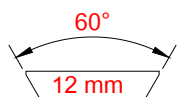

SIMPLE BLACK LFX

Code FX02 | € 225,00 + IVA

Corpo monopezzo fisso.
Possibilità di alloggiamento anelli di qualsiasi diametro e altezza.
Fixed solid monolithic mount.