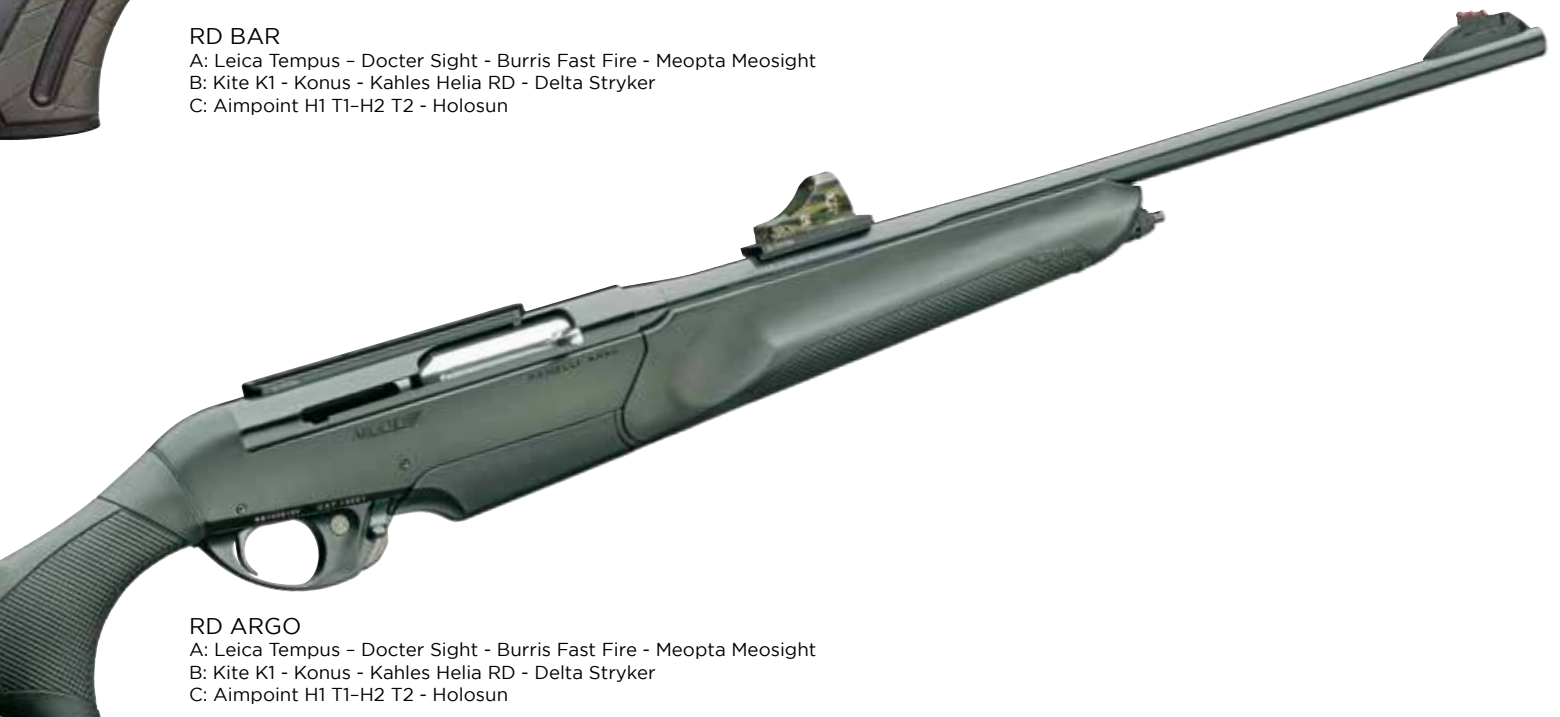

ALCUNI ESEMPI DI APPLICAZIONI Executions

AMBFX applicato su
BROWNING BAR

RD BAR

A: Leica Tempus - Docter Sight - Burris Fast Fire - Meopta Meosight
B: Kite K1 - Konus - Kahles Helia RD - Delta Stryker
C: Aimpoint H1 T1-H2 T2 - Holosun