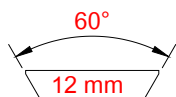

SIMPLE BLACK THUNDER

Code SB15 | € 275,00 + IVA

Attacco a sgancio rapido dedicato al montaggio del **VISORE TERMICO HIK-MICRO THUNDER.**

QD mount for **HIK-MICRO THUNDER THERMAL SCOPE.**

SIMPLE BLACK PANTHER

Code SB20 | € 275,00 + IVA

Attacco a sgancio rapido dedicato al montaggio del visore termico **HIK-MICRO PANTHER.**

QD Mount for **HIK-MICRO PANTHER** thermal scope.