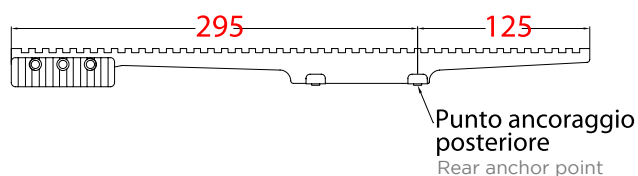

SIMPLE BLACK BLS SPECIAL XXL

Code SBB09 | € 490,00 + IVA

Attacco a sgancio rapido CON GUIDA PICATINNY INTEGRALE compatibile con **ARMA BLASER**.

QD mount XXL with SOLID PICATINNY RAIL COMPATIBLE WITH BLASER RIFLES.