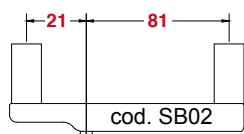

SIMPLE BLACK SBA SX

Code SB02 SX | € 290,00 + IVA

Per armi semiautomatiche e bolt action con **leva di chiusura a sinistra e disposizione standard dell'interasse degli anelli**.

QD mount designed for semiautomatic shotguns and bolt action rifles with locking lever on the left and standard interaxal spacing of the rings.