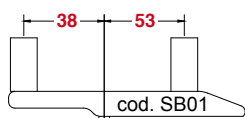

SIMPLE BLACK LR

Code SB01 | € 290,00 + IVA

Per armi basculanti con disposizione degli **anelli arretrati verso il calcio**. QD mount designed for single shot rifles with rear ring 15 mm backwards than standard version.