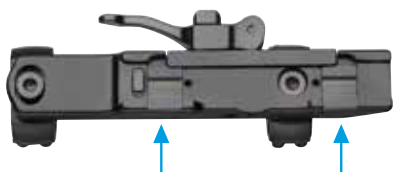

STD EU LINE

PRODOTTI PER CODA DI RONDINE 12 MM 60° / FOR 12 MM 60° DOVETAIL RAILS

ATTACCHI A SGANCIO RAPIDO PER OTTICHE Quick detachable mounts for scope

100% GUARANTEED TO RETURN TO ZERO

STEEL INSERT SYSTEM CONTESSA®

I punti di chiusura sulla slitta o sull'arma sono in acciaio trilegato temprato ed assicurano massima stabilità e assoluta ripetibilità della taratura tra uno sgancio e l'altro.

The mounting system locks on the firearm by means of hardened steel inserts which guarantee 100% repeatability.