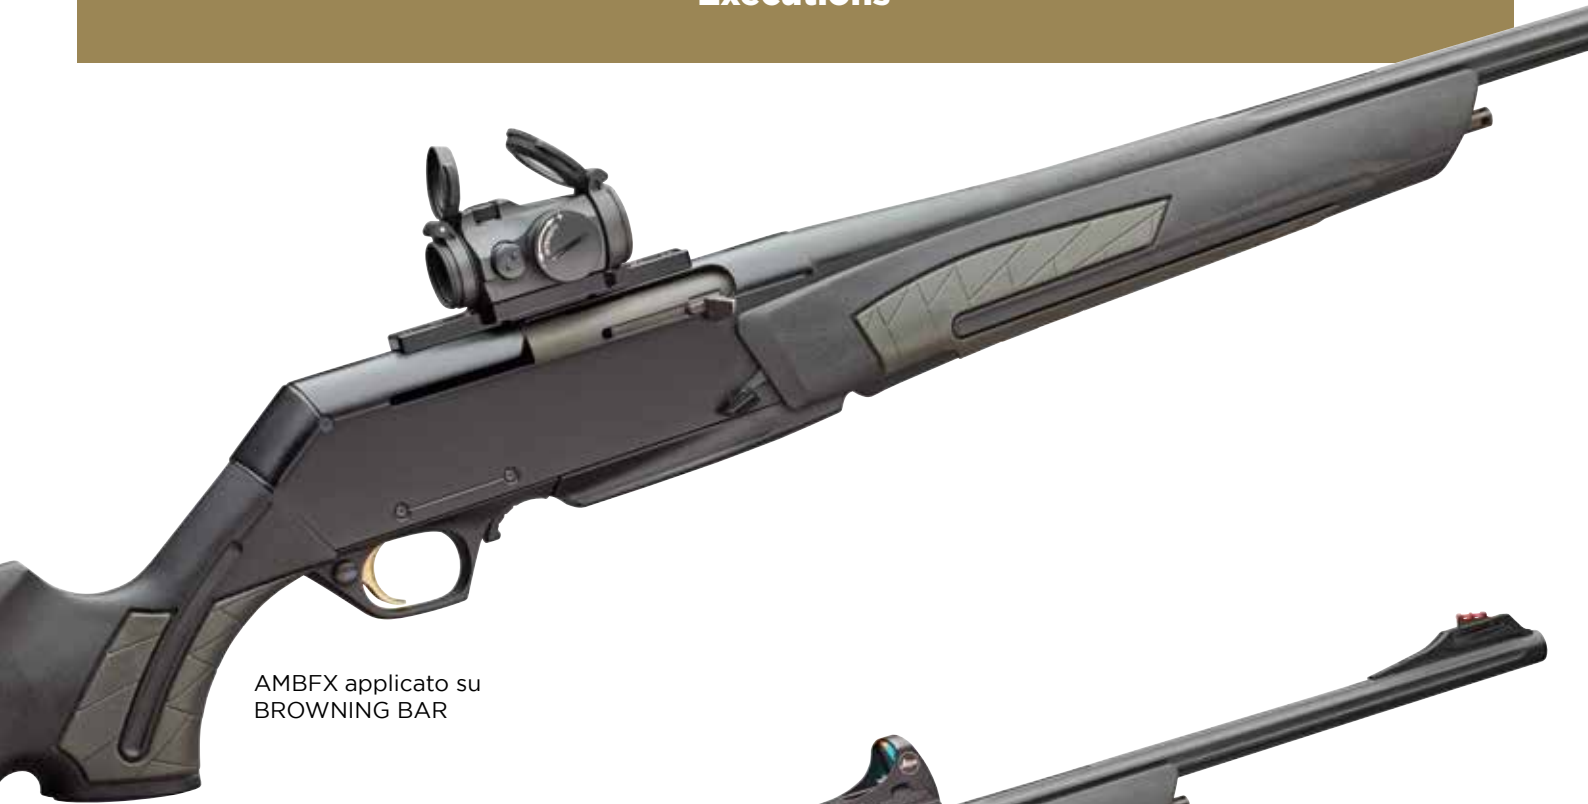

ALCUNI ESEMPI DI APPLICAZIONI Executions

AMBFX applicato su
BROWNING BAR