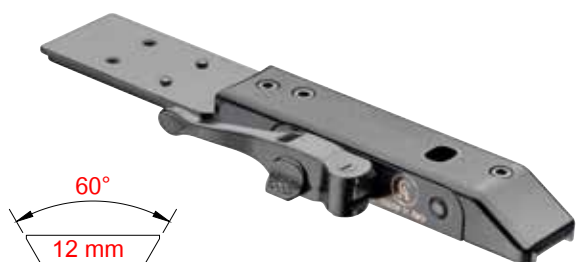

ULTRA LOW KITE K1

Code UL05 | € 265,00 + IVA

Corpo dedicato al montaggio di **KITE, KAHLES HELIA RD, KONUS, DELTA STRYKER.**

Body dedicated to KITE, KAHLES HELIA RD, KONUS, DELTA STRYKER.