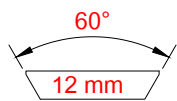

SIMPLE BLACK NV

Code SB04 | € 290,00 + IVA

Corpo con guida Picatinny in acciaio per applicazione **VISORE NOTTURNO**.
QD mount with extra long top Picatinny rail in steel for NIGHT VISION devices.

SIMPLE BLACK NV SX

Code SB04 SX | € 290,00 + IVA

Con chiusura Sinistra
Version with locking lever on the left