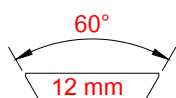

SIMPLE BLACK FOR INFIRAY

Code SB18 | € 275,00 + IVA

Attacco a sgancio rapido dedicato al montaggio del visore **INFIRAY SAIM.**

QD mount for **INFIRAY SAIM** scope.