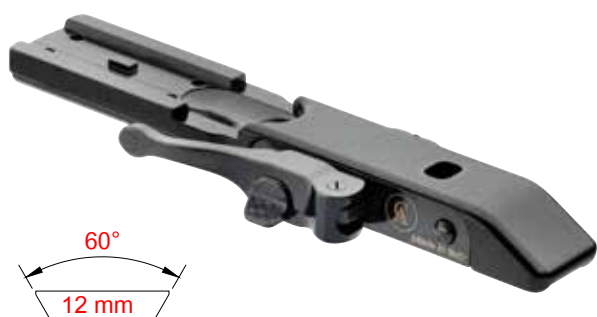

SIMPLE BLACK LFX

Code FX02 | € 225,00 + IVA

Corpo monopezzo fisso.
Possibilità di alloggiamento anelli di qualsiasi diametro e altezza.
Fixed solid monolithic mount.

ATTACCHI A SGANCIO RAPIDO PER PUNTI ROSSI

Quick detachable mounts for red dots

STEEL INSERT SYSTEM CONTESSA®

ULTRA LOW DMZ

Code UL01 | € 265,00 + IVA

Corpo dedicato al montaggio di **DOCTER SIGHT II / III, BURRIS FAST FIRE II / III, MEOPTA MEOSIGHT II / III, LEICA TEMPUS, GECO, SIGHTMARK MINI SHOT - M.**

Quick detachable mount dedicated to DOCTER SIGHT II / III, BURRIS FAST FIRE II / III, MEOPTA MEOSIGHT II / III, LEICA TEMPUS, GECO, SIGHTMARK MINI SHOT - M.

ULTRA LOW RD

Code UL02 | € 265,00 + IVA

Per montaggio di vari modelli di **RED DOT.**
Quick detachable mounts for RED DOT devices.