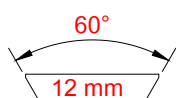

SIMPLE BLACK BRS NV

Code SB16 | € 275,00 + IVA

Attacco a sgancio rapido dedicato al montaggio del visore **BURRIS BTS 50**

QD mount for **BURRIS BTS 50** scope.