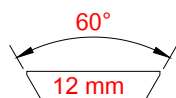

ATTACCHI A SGANCIO RAPIDO PER VISORI Quick detachable mounts for night vision devices

SIMPLE BLACK PLS

Code SB07 | € 275,00 + IVA

Corpo a sgancio rapido per visori **PULSAR e YUKON SIGHTLINE**.
Quick detachable mount dedicated to PULSAR and YUKON SIGHTLINE.