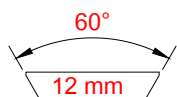

SIMPLE BLACK LDS

Code SBZ01 | € 290,00 + IVA

Corpo a sgancio rapido per speciale guida **ZEISS - LEICA - DOCTER - SCHMIDT & BENDER**.
Body dedicated to ZEISS - LEICA - DOCTER - SCHMIDT & BENDER rail systems.