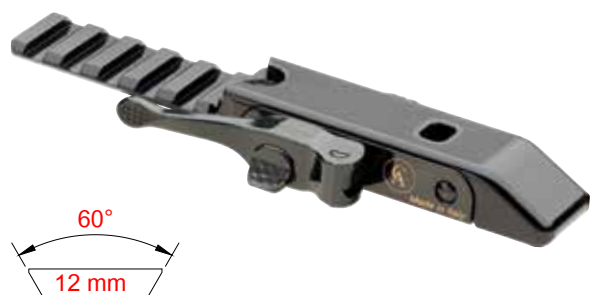

SIMPLE BLACK LFX

Code FX02 | € 225,00 + IVA

Corpo monopezzo fisso.
Possibilità di alloggiamento anelli di qualsiasi diametro e altezza.
Fixed solid monolithic mount.

ATTACCHI A SGANCIO RAPIDO PER PUNTI ROSSI

Quick detachable mounts for red dots

STEEL INSERT SYSTEM CONTESSA®

ULTRA LOW DMZ

Code UL01 | € 265,00 + IVA

Corpo dedicato al montaggio di **DOCTER SIGHT II / III, BURRIS FAST FIRE II / III, MEOPTA MEOSIGHT II / III, LEICA TEMPUS, GECO, SIGHTMARK MINI SHOT - M.**

Quick detachable mount dedicated to DOCTER SIGHT II / III, BURRIS FAST FIRE II / III, MEOPTA MEOSIGHT II / III, LEICA TEMPUS, GECO, SIGHTMARK MINI SHOT - M.

ULTRA LOW RD

Code UL02 | € 265,00 + IVA

Per montaggio di vari modelli di **RED DOT.**
Quick detachable mounts for RED DOT devices.