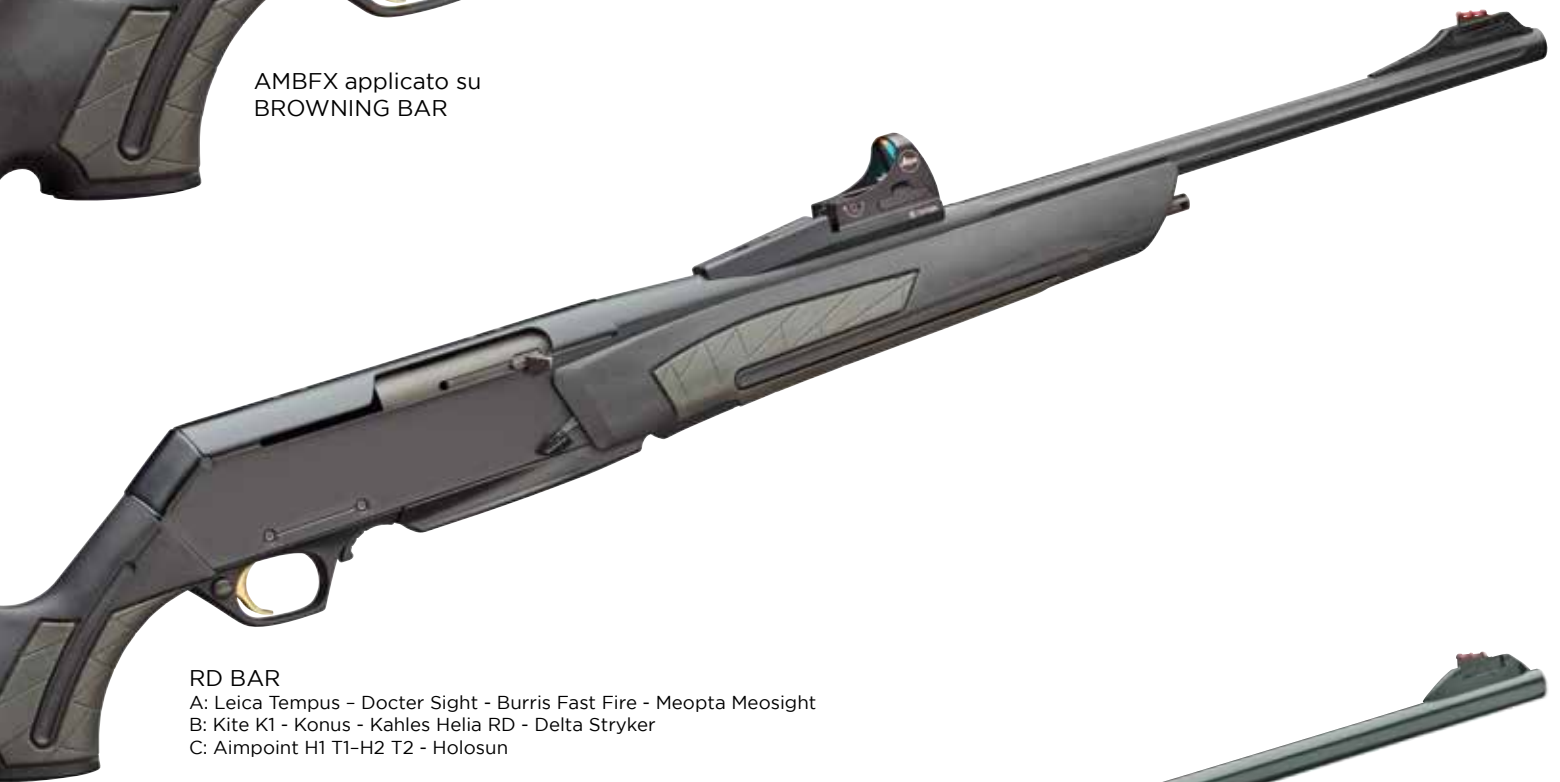

AMBFX applicato su
BROWNING BAR

RD BAR

A: Leica Tempus - Docter Sight - Burris Fast Fire - Meopta Meosight
B: Kite K1 - Konus - Kahles Helia RD - Delta Stryker
C: Aimpoint H1 T1-H2 T2 - Holosun