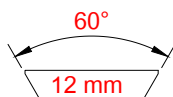

SIMPLE BLACK SBA SX

Code SB02 SX | € 290,00 + IVA

Per armi semiautomatiche e bolt action con **leva di chiusura a sinistra e disposizione standard dell'interasse degli anelli**.

QD mount designed for semiautomatic shotguns and bolt action rifles with locking lever on the left and standard interaxal spacing of the rings.