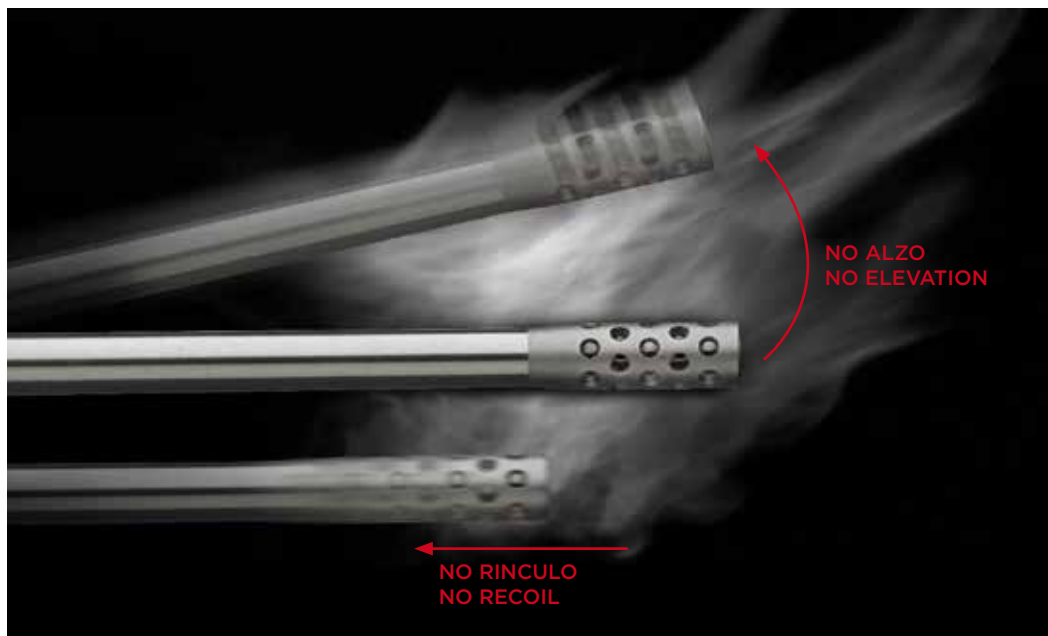

FRENI DI BOCCA Muzzle Brake

Code FRB01/A M18x1 € 65,00 + IVA
Code FRB01/B 5/8 - 24 UNF € 65,00 + IVA

FRENO DI BOCCA PER CANNE PESANTI Ø 22
MUZZLE BRAKE FOR HEAVY BARRELS Ø 22

Code FRB02/A M14 € 65,00 + IVA
Code FRB02/B M15 € 65,00 + IVA

FRENO DI BOCCA CON CONICITÀ PER CANNE DA
CACCIA Ø 16/17
MUZZLE BRAKE FOR HUNTING BARRELS Ø 16/17

Code FRB03/A M14 € 65,00 + IVA
Code FRB03/B M15 € 65,00 + IVA
Code FRB03/C M16 € 65,00 + IVA

FRENO DI BOCCA CILINDRICO Ø 19
MUZZLE BRAKE CYLINDRICAL Ø 19