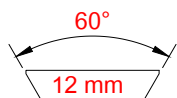

SIMPLE BLACK SWR

Code SBS01 | € 290,00 + IVA

Corpo dedicato esclusivamente alla speciale guida di **SWAROVSKI SR**.
Body dedicated to the SWAROVSKI SR rail system.