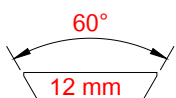

SIMPLE BLACK PRD NV

Code SB17 | € 275,00 + IVA

Attacco a sgancio rapido dedicato al montaggio del visore **PARD NV008.**

QD mount for **PARD NV008** scope.

SIMPLE BLACK PRD – S NV

Code SB21 | € 275,00 + IVA

Attacco a sgancio rapido dedicato al montaggio del visore **PARD NV008 – S**

QD Mount for **PARD NV008 – S** scope.